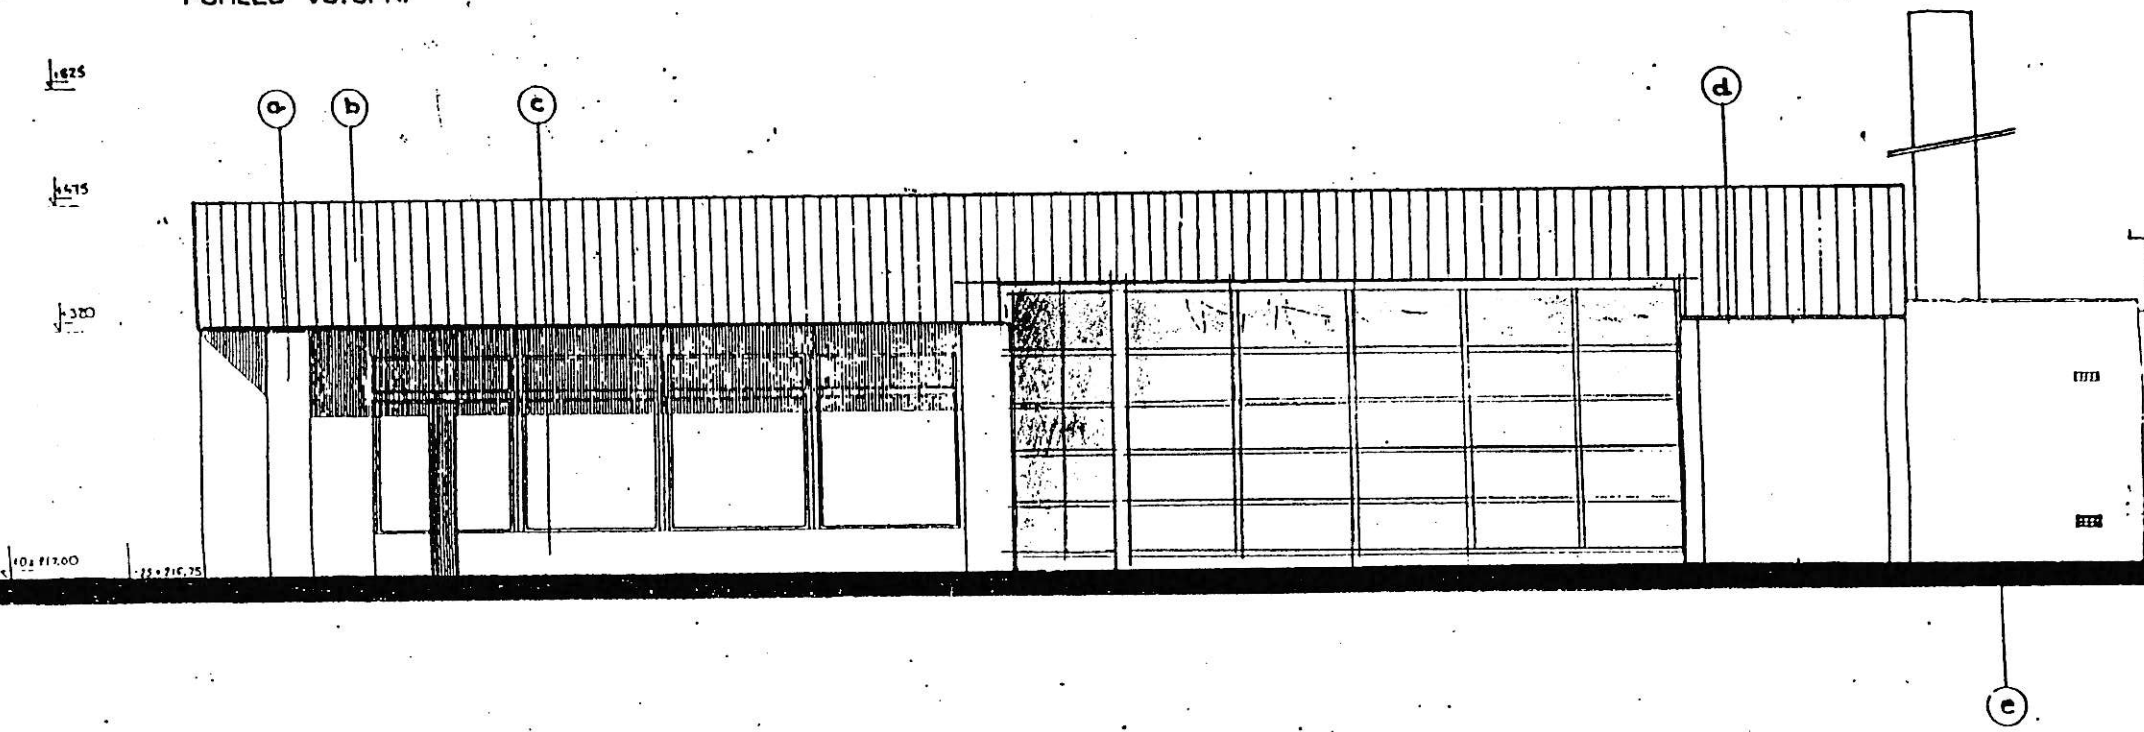

ATELIER
ARCH / art

TEL. FAX 05/4121 36 60
BOTANICKÁ 16
BRNO 602 00

BRNĚNSKÉ IVANOVICE
PRODEJNA

ŘEZ B-B'
1:100

POHLED VSTUPNÍ

ATELIER ARCH / <i>art</i>		TEL. FAX 05/4121 36 60 BOTANICKÁ 16 BRNO 602 00
BRNĚNSKÉ IVANOVICE PRODEJNA	POHLED ČELNÍ - VSTUP M 1:100	