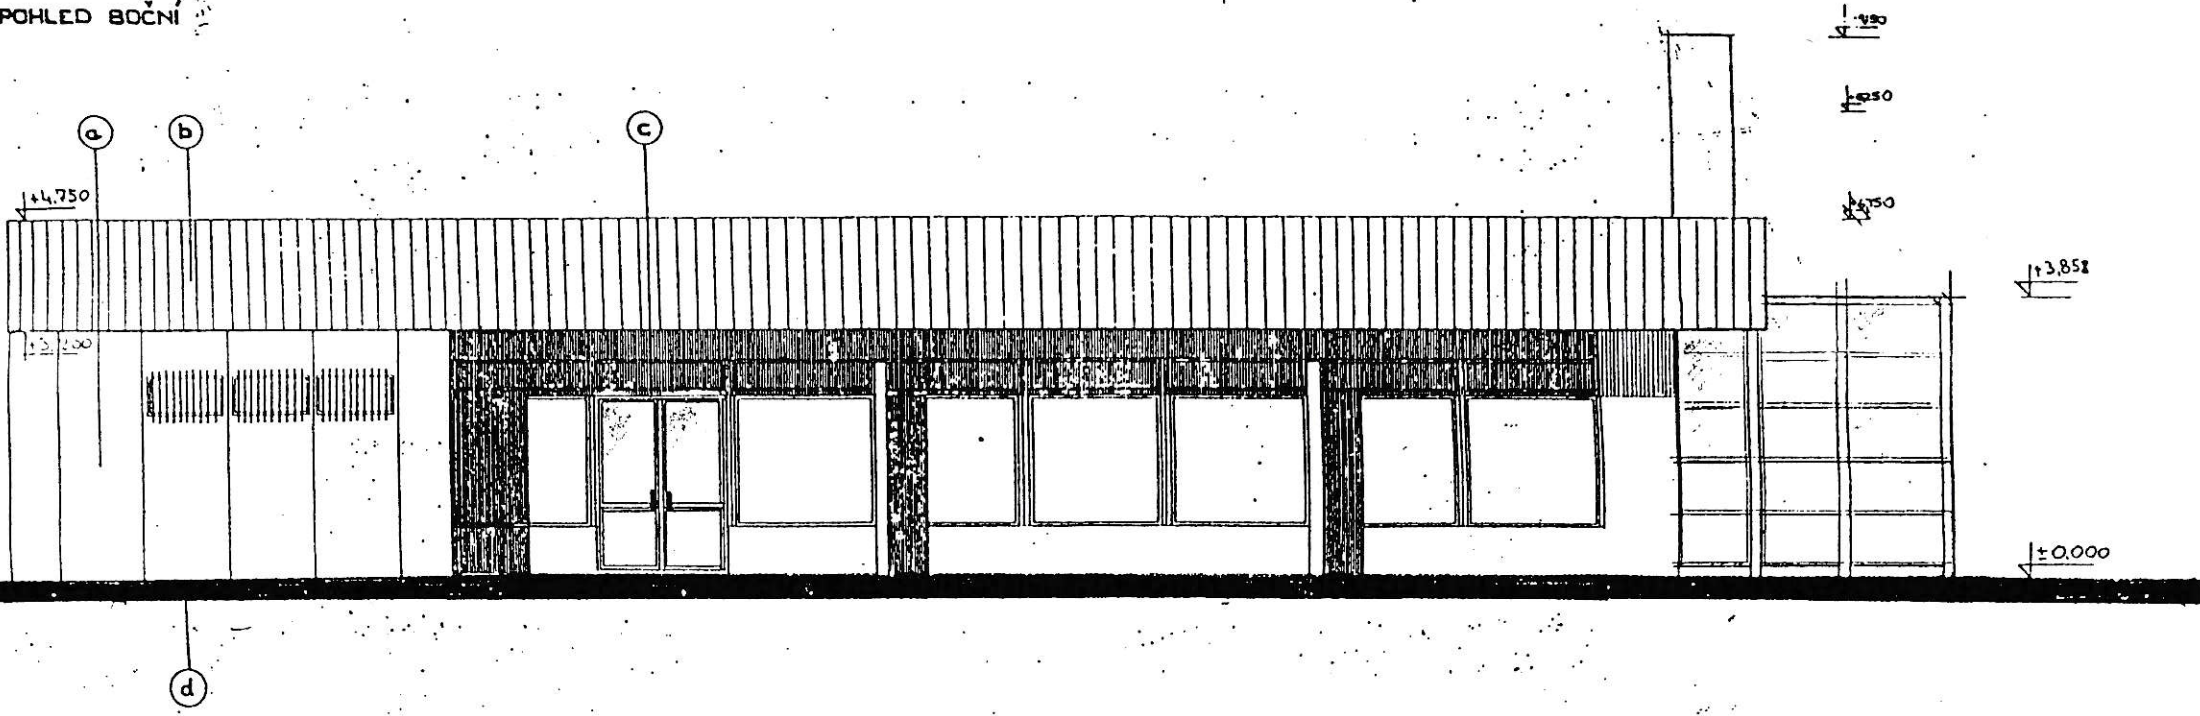

POHLED BOČNÍ

ATELIER ARCH / <i>ars</i>		TEL. FAX 07/4121 36 60 BOTANICKÁ 16 BRNO 602 00
BRNĚNSKÉ IVANOVICE PRODEJNA	POHLED BOČNÍ M 1:100