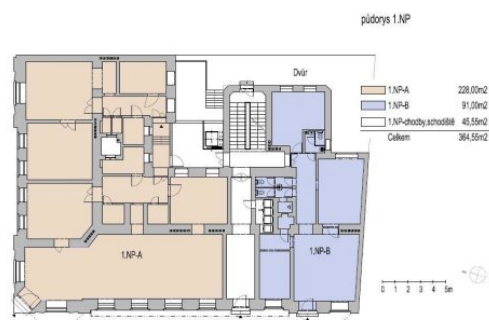

Pronájem OP Brno Štefánikova přízemí, CP 91 m2

<http://www.reals.cz/530346>

Cena: **25 000 Kč / měsíc**
+ energie dle spotřeby

Číslo zakázky: Op33998

Type zakázky: Nabídka - pronájem

Nemovitost: Komerční objekt: kancelář

Adresa: Brno-město, Brno, Brno-Královo Pole, Ponava, Štefánikova

Vlastnictví: Osobní

Druh objektu: Cihlový

Užitná plocha: 91 m²

Zastav. plocha: 91 m²

Celk. plocha: 91 m²

Energ. třída: G

Makléř: **Lenka Valoušková**

realityprova@nbox.cz

Kancelář: **Reality PROVA**
Václavská 6, 603 00 Brno 3
realityprova@nbox.cz

Nabízíme pronájem obchodních prostor Brno, Štefánikova, samostatný vstup, výlohy, plocha celkem 91 m², v r.2018 bude nová fasáda. Prostor má samostatný vodoměr, elektroměr i plynoměr, plynový kotel nový v r. 2016. Nájem 25 000 Kč/měs + energie Vratná kauce 1 nájem, provize RK 1 nájem.