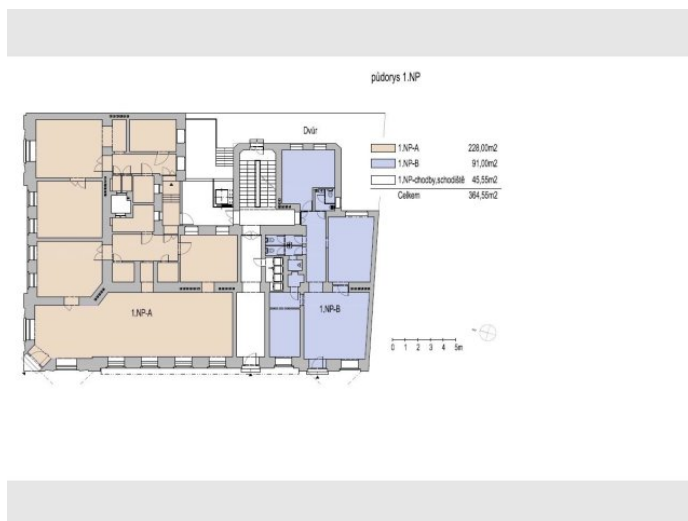

Pronájem OP Brno Štefánikova přízemí, CP 91 m²

<http://www.reals.cz/529437>

Cena: **25 000 Kč / měsíc**
+ energie dle spotřeby

Číslo zakázky: OP556901

Type zakázky: Nabídka - pronájem

Nemovitost: Komerční objekt: obchodní prostory

Adresa: Brno-město, Brno, Brno-Královo Pole, Ponava, Štefánikova

Vlastnictví: Osobní

Druh objektu: Cihlový

Užitná plocha: 91 m²

Zastav. plocha: 91 m²

Celk. plocha: 91 m²

Energ. třída: G

Makléř: **Lenka Valoušková**

realityprova@nbox.cz

Kancelář: **Reality PROVA**
Václavská 6, 603 00 Brno 3
realityprova@nbox.cz

Nabízíme pronájem obchodních prostor Brno, Štefánikova, samostatný vstup, výlohy, plocha celkem 91 m², v r.2018 bude nová fasáda. Prostor má samostatný vodoměr, elektroměr i plynoměr, plynový kotel nový v r. 2016. Nájem 25 000 Kč/měs + energie Vratná kauce 1 nájem, provize RK 1 nájem.