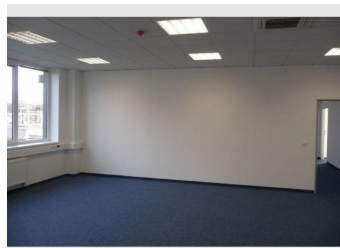

Pronájem kancelářského prostoru Brno Slatina, CP 48 m2, ve 2.NP zrekonstruované administrativní budovy s parkovištěm pro 240 vozidel. Nabízené komerční prostory se nachází ve vyhledávané lokalitě expandující průmyslové zóny Černovické terasy, letiště, výborné dopravní dostupnosti na dálnici D1, bezproblémové dostupnosti MHD a železniční stanice Brno Slatina. Vybavenost: koberec, elektrické zásuvky 230V, datové a telefonní zásuvky, klimatizace, energetická náročnost budovy D. V areálu se dále nachází dvě jídelny, čerpací stanice, bankomat, poštovní schránka, 4 x MHD.