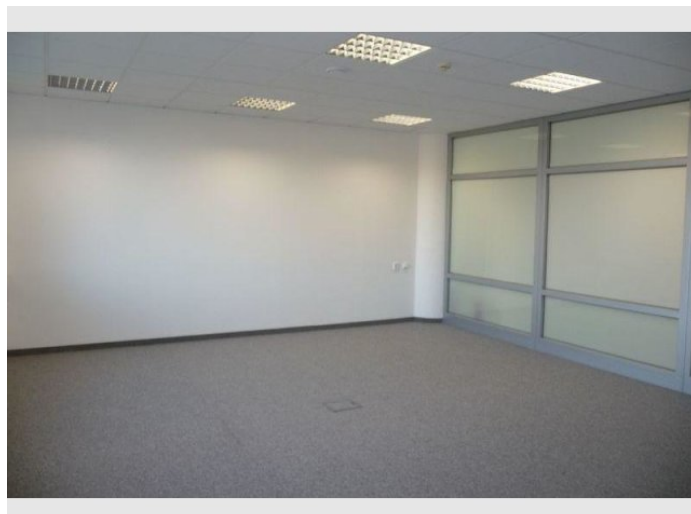

Pronájem kancelářského prostoru Brno Slatina, CP 48 m2, ve 2.NP zrekonstruované administrativní budovy s parkovištěm pro 240 vozidel. Nabízené komerční prostory se nachází ve vyhledávané lokalitě expandující průmyslové zóny Černovické terasy, letiště, výborné dopravní dostupnosti na dálnici D1, bezproblémové dostupnosti MHD a železniční stanice Brno Slatina. Vybavenost: koberec, elektrické zásuvky 230V, datové a telefonní zásuvky, klimatizace, energetická náročnost budovy D. V areálu se dále nachází dvě jídelny, čerpací stanice, bankomat, poštovní schránka, 4 x MHD.