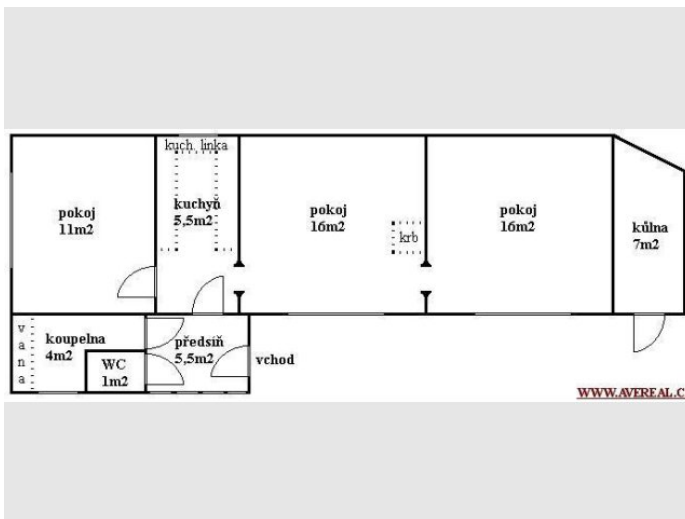

Prodej RD o velikosti 3+1 s možností půdní vestavby

<http://www.reals.cz/320822>

Cena: **Dohodou**

Číslo zakázky: 21654156165

Type zakázky: Nabídka - prodej

Nemovitost: Rodinný dům

Adresa: Praha-východ, Zlatá

Energ. třída: G

Makléř: **Petr Hrdlička**

Kancelář: **AVE REAL**
Hornoměřolupská 561/60, 102 00
Praha 102
info@avereal.cz

Prodej RD o velikosti 3+1 s možností půdní vestavby až tří pokojů v obci Zlatá, okr. Praha – východ, 1NP + půda, pozemek 215m², zastavěná plocha cca 95m², telefon, internet ADSL, nové rozvody elektriky a vody, nové podlahy, nutná výměna pouze střešní krytiny, udržovaná zahrada se vzrostlými stromy, pěkné prostředí, dobré dopravní spojení do Prahy. Dalších cca 30 doplňujících informací + fotografie rodinného domu (včetně plánek a snímku z pozemkové mapy) Vám rádi zašleme e-mailem.